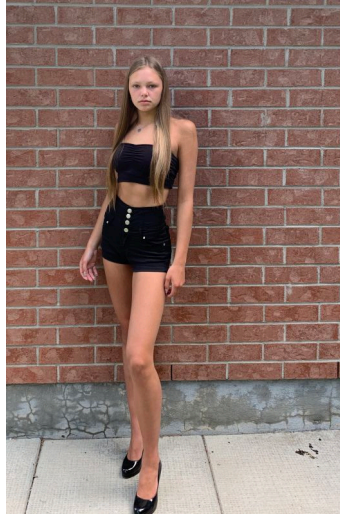

ANGIE'S AMTI

Anabelle F. ??

Height : 5'10" / 178 cm | Bust : 81 cm / 32" | Waist : 25.5" / 65 cm | Hips : 35.5" / 90 cm | Shoe : 37.5 EU / 4.5 UK | Hair Colour : Blonde | Eyes : Green

ANGIE'S AMTI

Anabelle F. ??

Height : 5'10" / 178 cm | Bust : 81 cm / 32" | Waist : 25.5" / 65 cm | Hips : 35.5" / 90 cm | Shoe : 37.5 EU / 4.5 UK | Hair Colour : Blonde | Eyes : Green