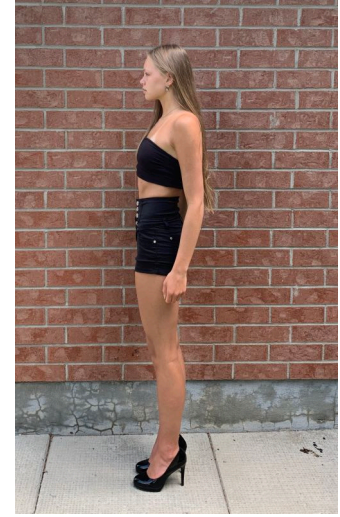

ANGIE'S AMTI

Anabelle F. ??

Height : 5'10" / 178 cm | Bust : 81 cm / 32" | Waist : 25.5" / 65 cm | Hips : 35.5" / 90 cm | Shoe : 37.5 EU / 4.5 UK | Hair Colour : Blonde | Eyes : Green

ANGIE'S AMTI

Anabelle F. ??

Height : 5'10" / 178 cm | Bust : 81 cm / 32" | Waist : 25.5" / 65 cm | Hips : 35.5" / 90 cm | Shoe : 37.5 EU / 4.5 UK | Hair Colour : Blonde | Eyes : Green