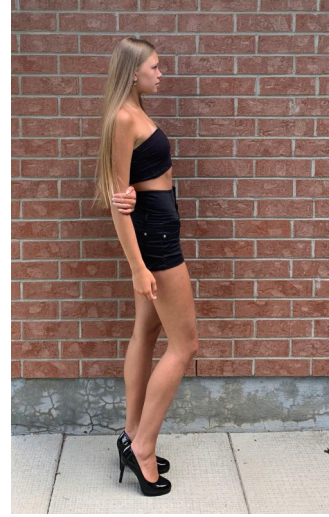

ANGIE'S AMTI

Anabelle F. ??

Height : 5'10" / 178 cm | Bust : 81 cm / 32" | Waist : 25.5" / 65 cm | Hips : 35.5" / 90 cm | Shoe : 37.5 EU / 4.5 UK | Hair Colour : Blonde | Eyes : Green

ANGIE'S AMTI

Anabelle F. ??

Height : 5'10" / 178 cm | Bust : 81 cm / 32" | Waist : 25.5" / 65 cm | Hips : 35.5" / 90 cm | Shoe : 37.5 EU / 4.5 UK | Hair Colour : Blonde | Eyes : Green