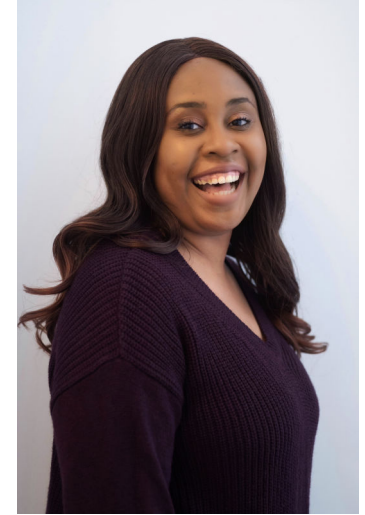

# ANGIE'S AMTI

Fofa Lona

Height : 5'4" / 163 cm | Bust : 107 cm / 42" | Waist : 40" / 102 cm | Hips : 46" / 117 cm | Shoe : 41.0 EU / 7.0 UK | Hair Colour : Dark Brown | Eyes : Brown