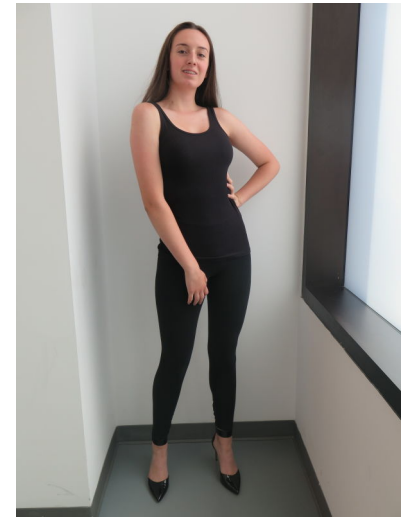

ANGIE'S AMTI

Katherine M.

Height : 5'9" / 175 cm | Bust : 88 cm / 34.5" | Waist : 28.5" / 73 cm | Hips : 39.5" / 100 cm | Shoe : EU / UK | Hair Colour : Brown | Eyes : Brown

ANGIE'S AMTI

Katherine M.

Height : 5'9" / 175 cm | Bust : 88 cm / 34.5" | Waist : 28.5" / 73 cm | Hips : 39.5" / 100 cm | Shoe : EU / UK | Hair Colour : Brown | Eyes : Brown