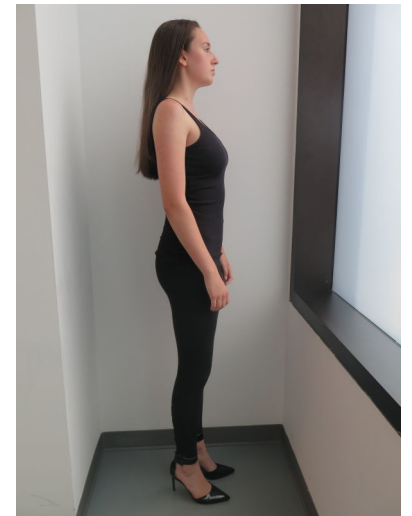

ANGIE'S AMTI

Katherine M.

Height : 5'9" / 175 cm | Bust : 88 cm / 34.5" | Waist : 28.5" / 73 cm | Hips : 39.5" / 100 cm | Shoe : EU / UK | Hair Colour : Brown | Eyes : Brown

ANGIE'S AMTI

Katherine M.

Height : 5'9" / 175 cm | Bust : 88 cm / 34.5" | Waist : 28.5" / 73 cm | Hips : 39.5" / 100 cm | Shoe : EU / UK | Hair Colour : Brown | Eyes : Brown