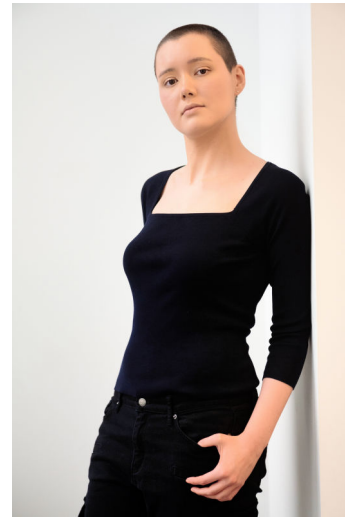

# ANGIE'S AMTI

Maxine B.

Height : 5'9" / 175 cm | Bust : 97 cm / 38" | Waist : 31" / 79 cm | Hips : 43" / 109 cm | Shoe : 40.5 EU / 7.0 UK | Hair Colour : Brown | Eyes : Brown