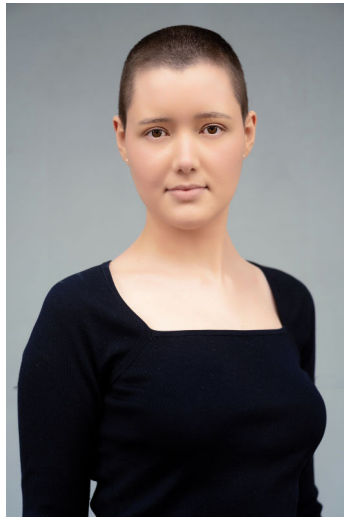

# ANGIE'S AMTI

Maxine B.

Height : 5'9" / 175 cm | Bust : 97 cm / 38" | Waist : 31" / 79 cm | Hips : 43" / 109 cm | Shoe : 40.5 EU / 7.0 UK | Hair Colour : Brown | Eyes : Brown