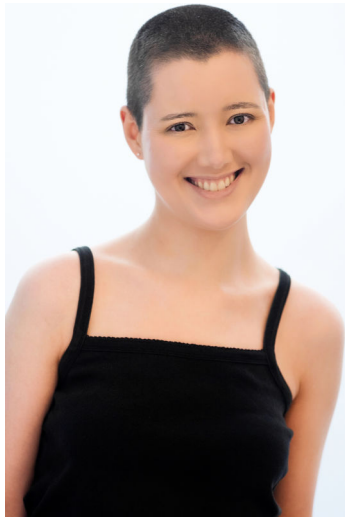

# ANGIE'S AMTI

Maxine B.

Height : 5'9" / 175 cm | Bust : 97 cm / 38" | Waist : 31" / 79 cm | Hips : 43" / 109 cm | Shoe : 40.5 EU / 7.0 UK | Hair Colour : Brown | Eyes : Brown